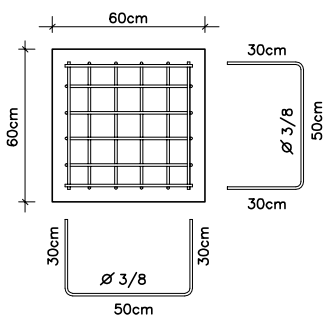

PREFEITURA MUNICIPAL DE MATO LEITÃO

Rua Leopoldo A. Hinterholz, 710 – CEP: 95835 000

Fone/Fax: 51 3784 –1085

AMPLIAÇÃO UBS SANTO ANTÔNIO

Distrito de Santo Antônio – Mato Leitão

Vice Prefeito
em exercício

ARLY STOHR

Responsável Técnico

DIANA T.N.S. PEIXOTO

Discriminação

BLOCOS DE FUNDAÇÃO E VIGAS DE BALDRAME

Escala:

1/75

Prancha:

06

Área total a reformar

A=49,69 m²

Data:

JANEIRO/2020