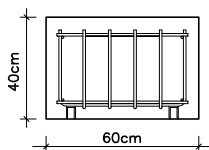

DETALHE BLOCOS DE FUNDAÇÃO